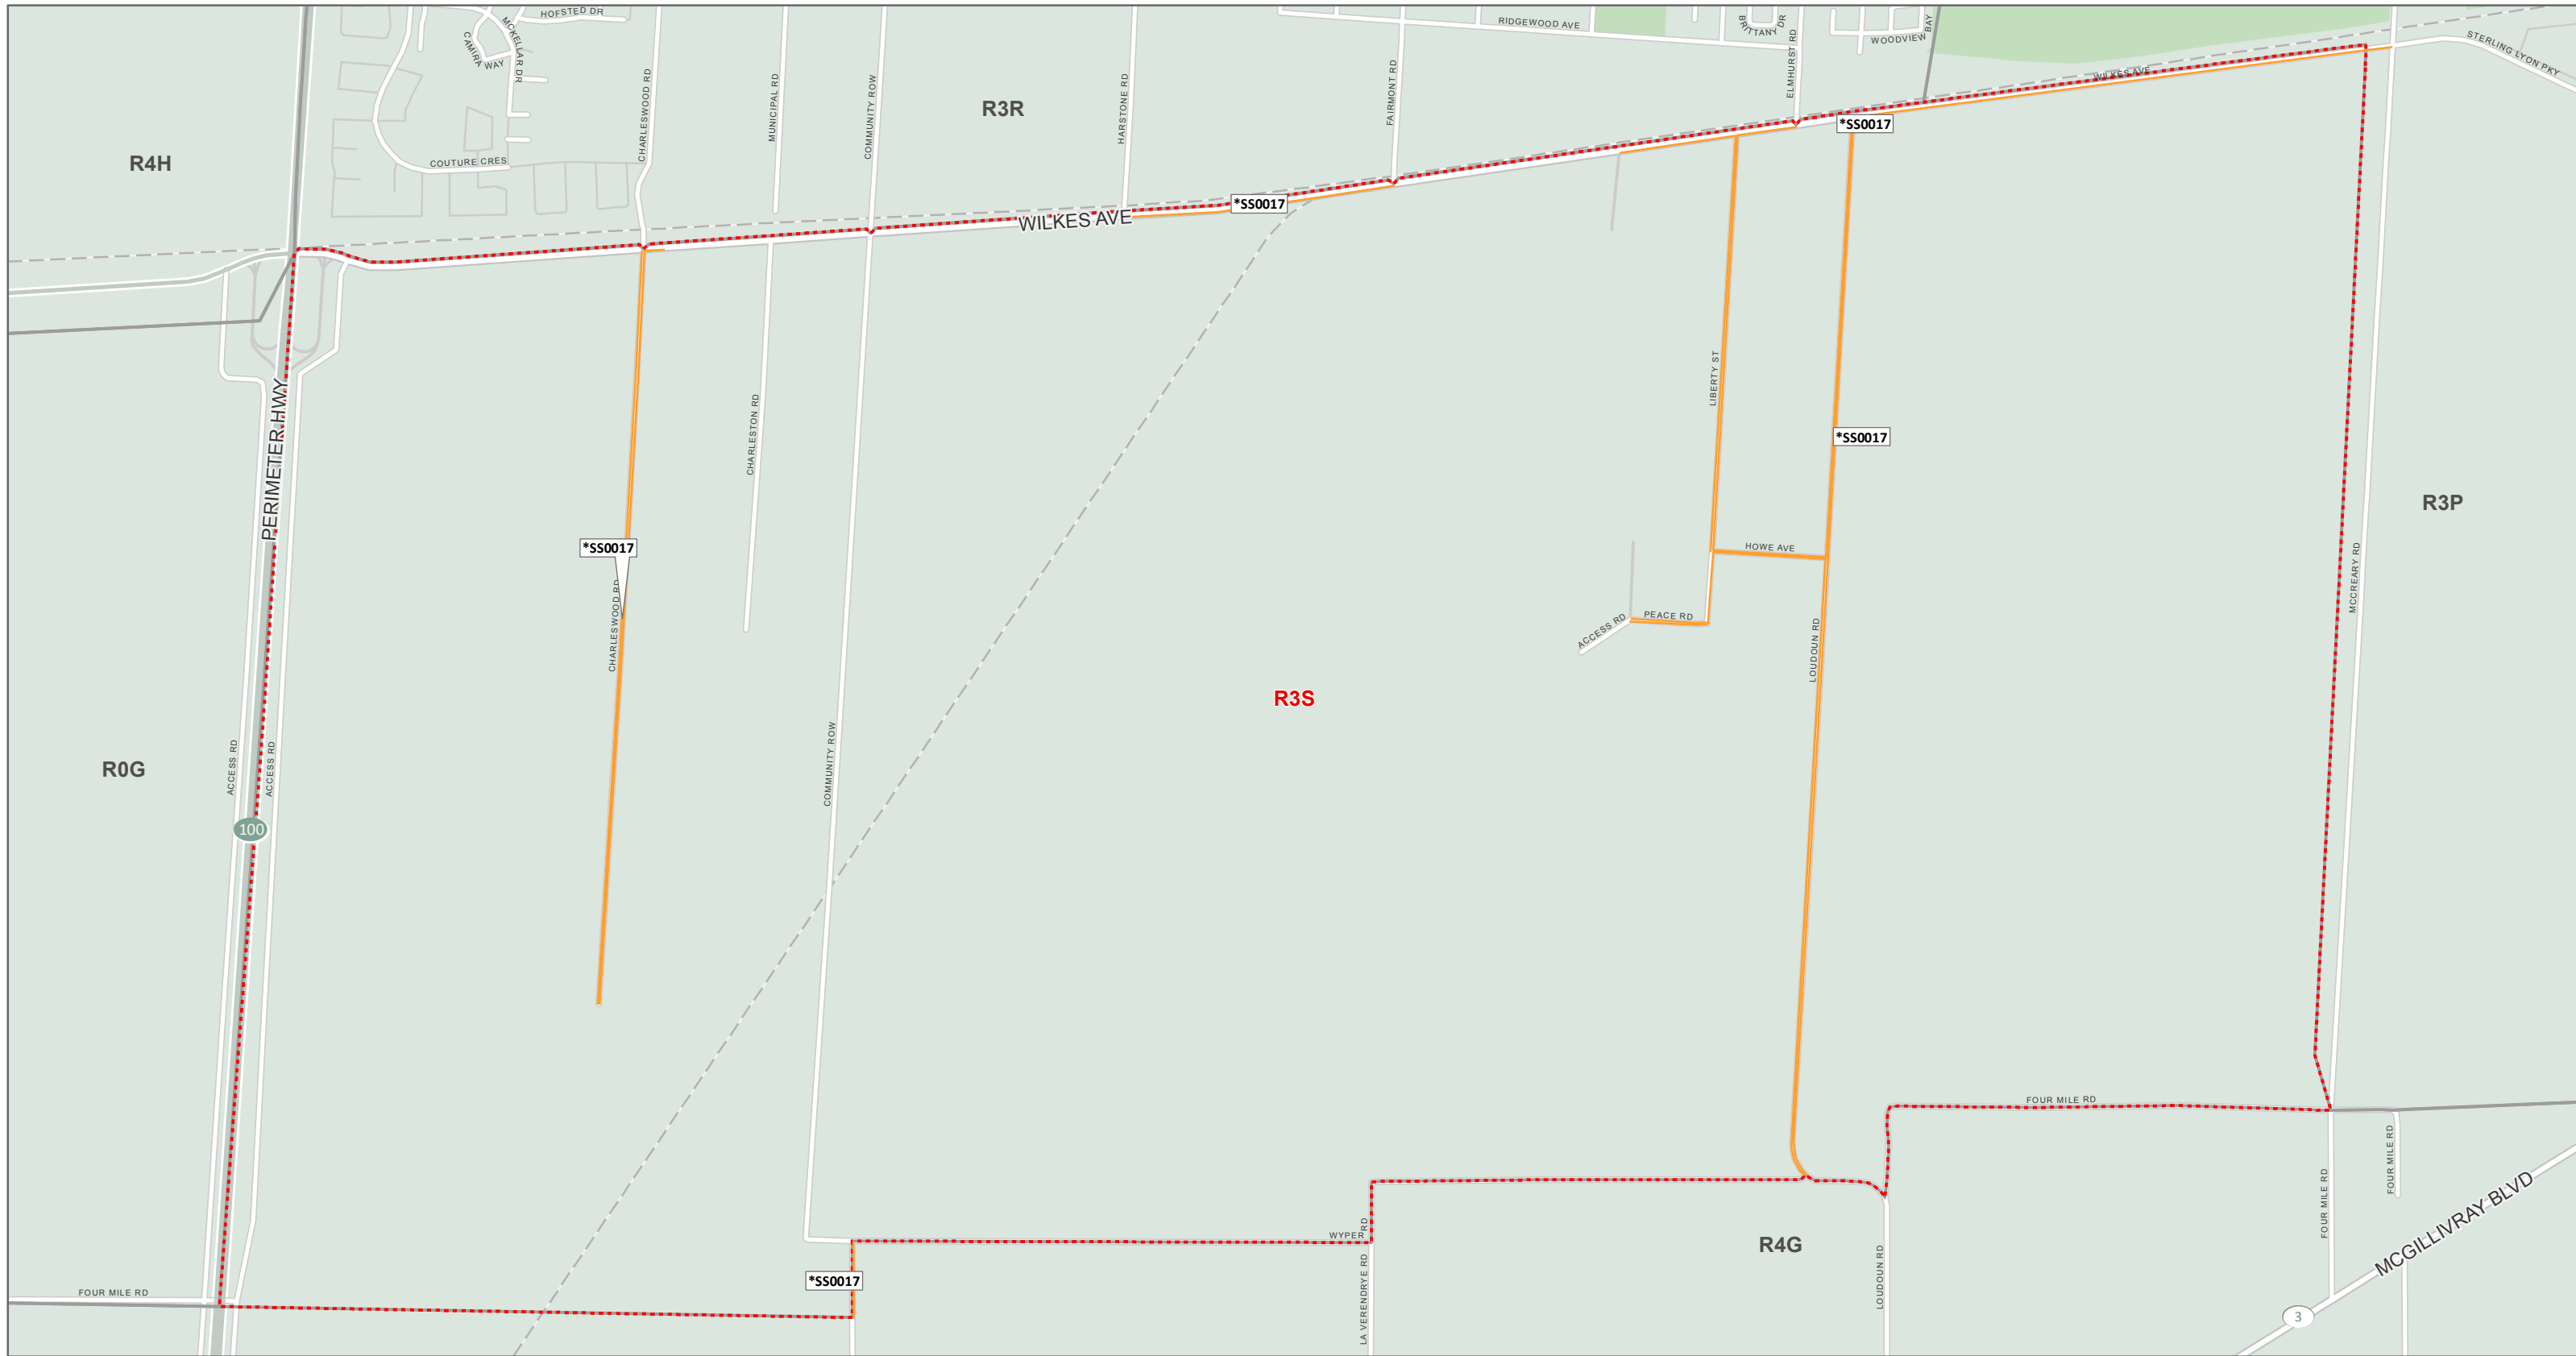

The Delivery Mode names that have an asterisk (*) indicate Modes that are split between more than one (1) FSA.
Les noms des modes de livraison avec un astérisque (*) indiquent des modes partagés entre plusieurs RTA.

From anywhere... De partout...
to anyone jusqu'à vous

FSA Map Carte de RTA

Copyright © Canada Post Corporation, 2020 - This map is provided for the sole use of Canada Post customers in preparing their mail. Any other use, including resale and the use of the map as a component of another product or service, is strictly prohibited. The map is provided "as is" and Canada Post disclaims any warranty whatsoever. The map must be used only during the validity period noted and must be destroyed following the expiry of such validity period. If no validity period is indicated on the map, the map must be destroyed 30 days from the date you obtained the map from Householder Counts & Maps. All rights not expressly granted are reserved by Canada Post and its licensors.
Tous droits réservés © Société canadienne des postes, 2020 - L'utilisation de cette carte est réservée exclusivement aux clients de Postes Canada pour la préparation de leur courrier. Toute autre utilisation, y compris la revente ou l'utilisation de la carte comme complément à un autre produit ou service, est strictement interdite. La carte est fournie « telle quelle » et Postes Canada décline toute garantie de quelque nature que ce soit. La carte ne peut être utilisée que pendant la période de validité susmentionnée et doit être détruite après l'expiration de ladite période de validité. Si aucune période de validité n'est indiquée sur la carte, la carte doit être détruite dans les trente jours suivant la date où vous l'avez obtenue par Nombre de chefs de ménage et cartes. Tous les droits qui ne sont pas expressément accordés dans le cadre des modalités d'utilisation sont réservés à Postes Canada et à ses concédants.