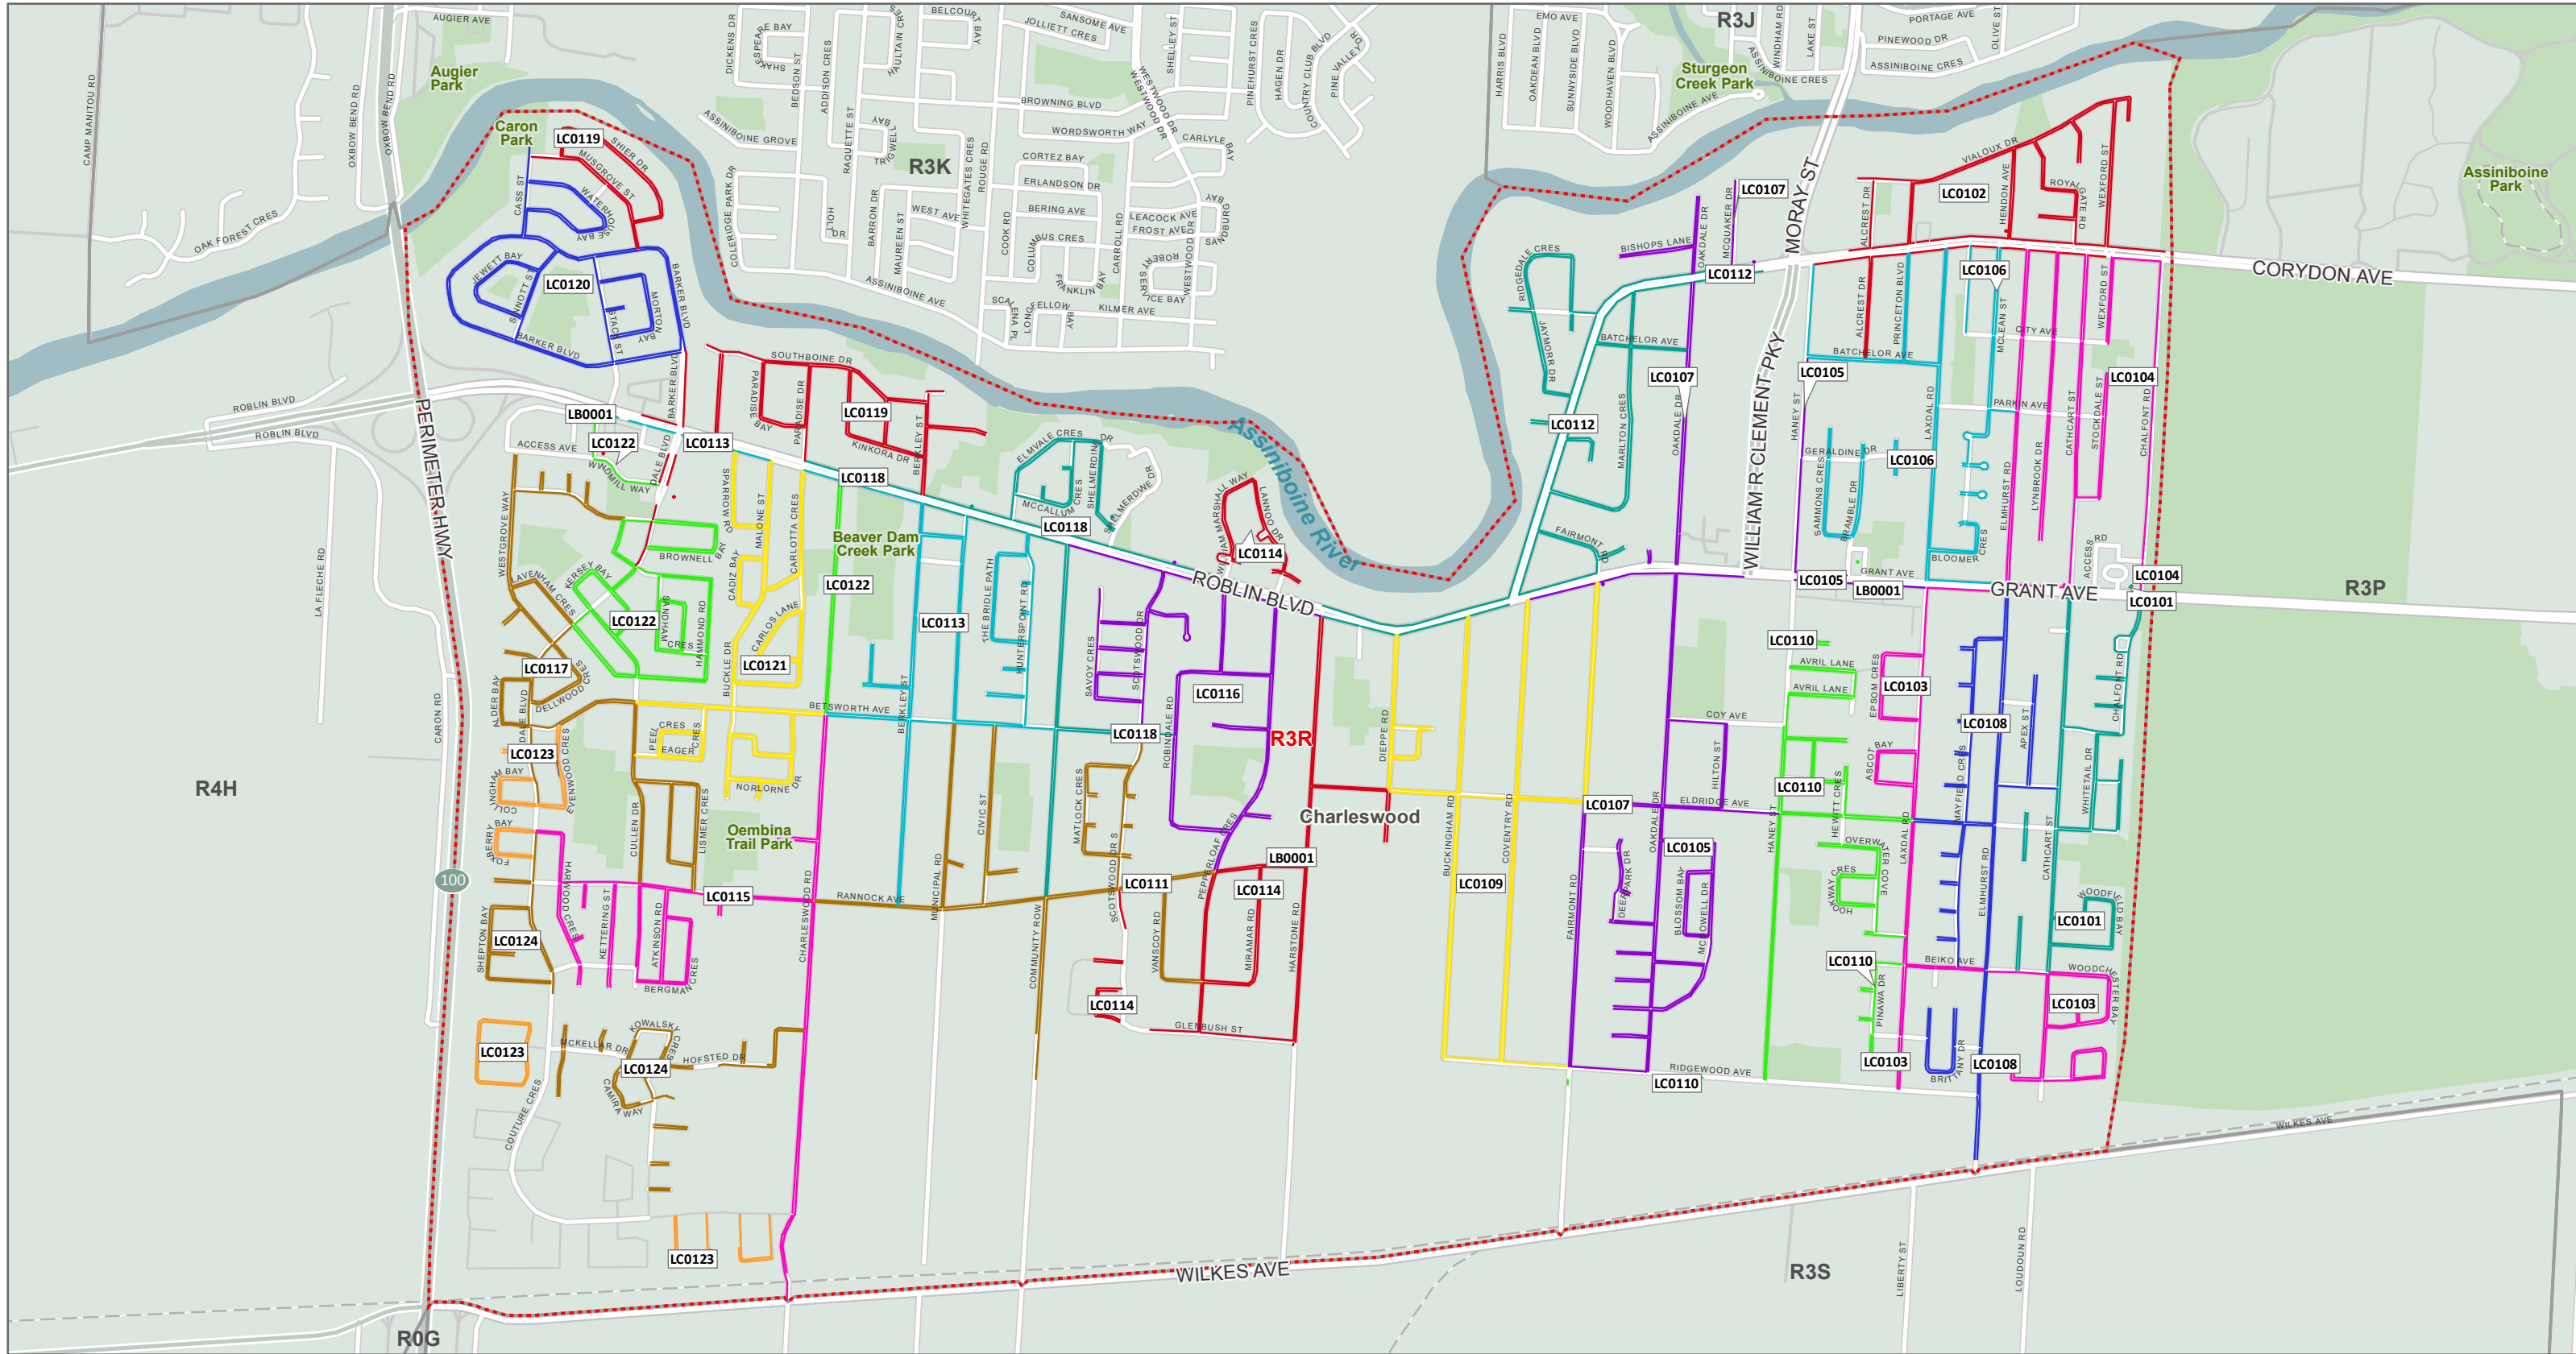

The Delivery Mode names that have an asterisk (*) indicate Modes that are split between more than one (1) FSA.
Les noms des modes de livraison avec un astérisque (*) indiquent des modes partagés entre plusieurs RTA.

From anywhere... De partout...
to anyone jusqu'à vous

FSA Map Carte de RTA

Copyright © Canada Post Corporation, 2020 - This map is provided for the sole use of Canada Post customers in preparing their mail. Any other use, including resale and the use of the map as a component of another product or service, is strictly prohibited. The map is provided "as is" and Canada Post disclaims any warranty whatsoever. The map must be used only during the validity period noted and must be destroyed following the expiry of such validity period. If no validity period is indicated on the map, the map must be destroyed 30 days from the date you obtained the map from Householder Counts & Maps. All rights not expressly granted are reserved by Canada Post and its licensors.
Tous droits réservés © Société canadienne des postes, 2020 - L'utilisation de cette carte est réservée exclusivement aux clients de Postes Canada pour la préparation de leur courrier. Toute autre utilisation, y compris la revente ou l'utilisation de la carte comme complément à un autre produit ou service, est strictement interdite. La carte est fournie « telle quelle » et Postes Canada décline toute garantie de quelque nature que ce soit. La carte ne peut être utilisée que pendant la période de validité susmentionnée et doit être détruite après l'expiration de ladite période de validité. Si aucune période de validité n'est indiquée sur la carte, la carte doit être détruite dans les trente jours suivant la date où vous l'avez obtenue par Nombre de chefs de ménage et cartes. Tous les droits qui ne sont pas expressément accordés dans le cadre des modalités d'utilisation sont réservés à Postes Canada et à ses concédants.