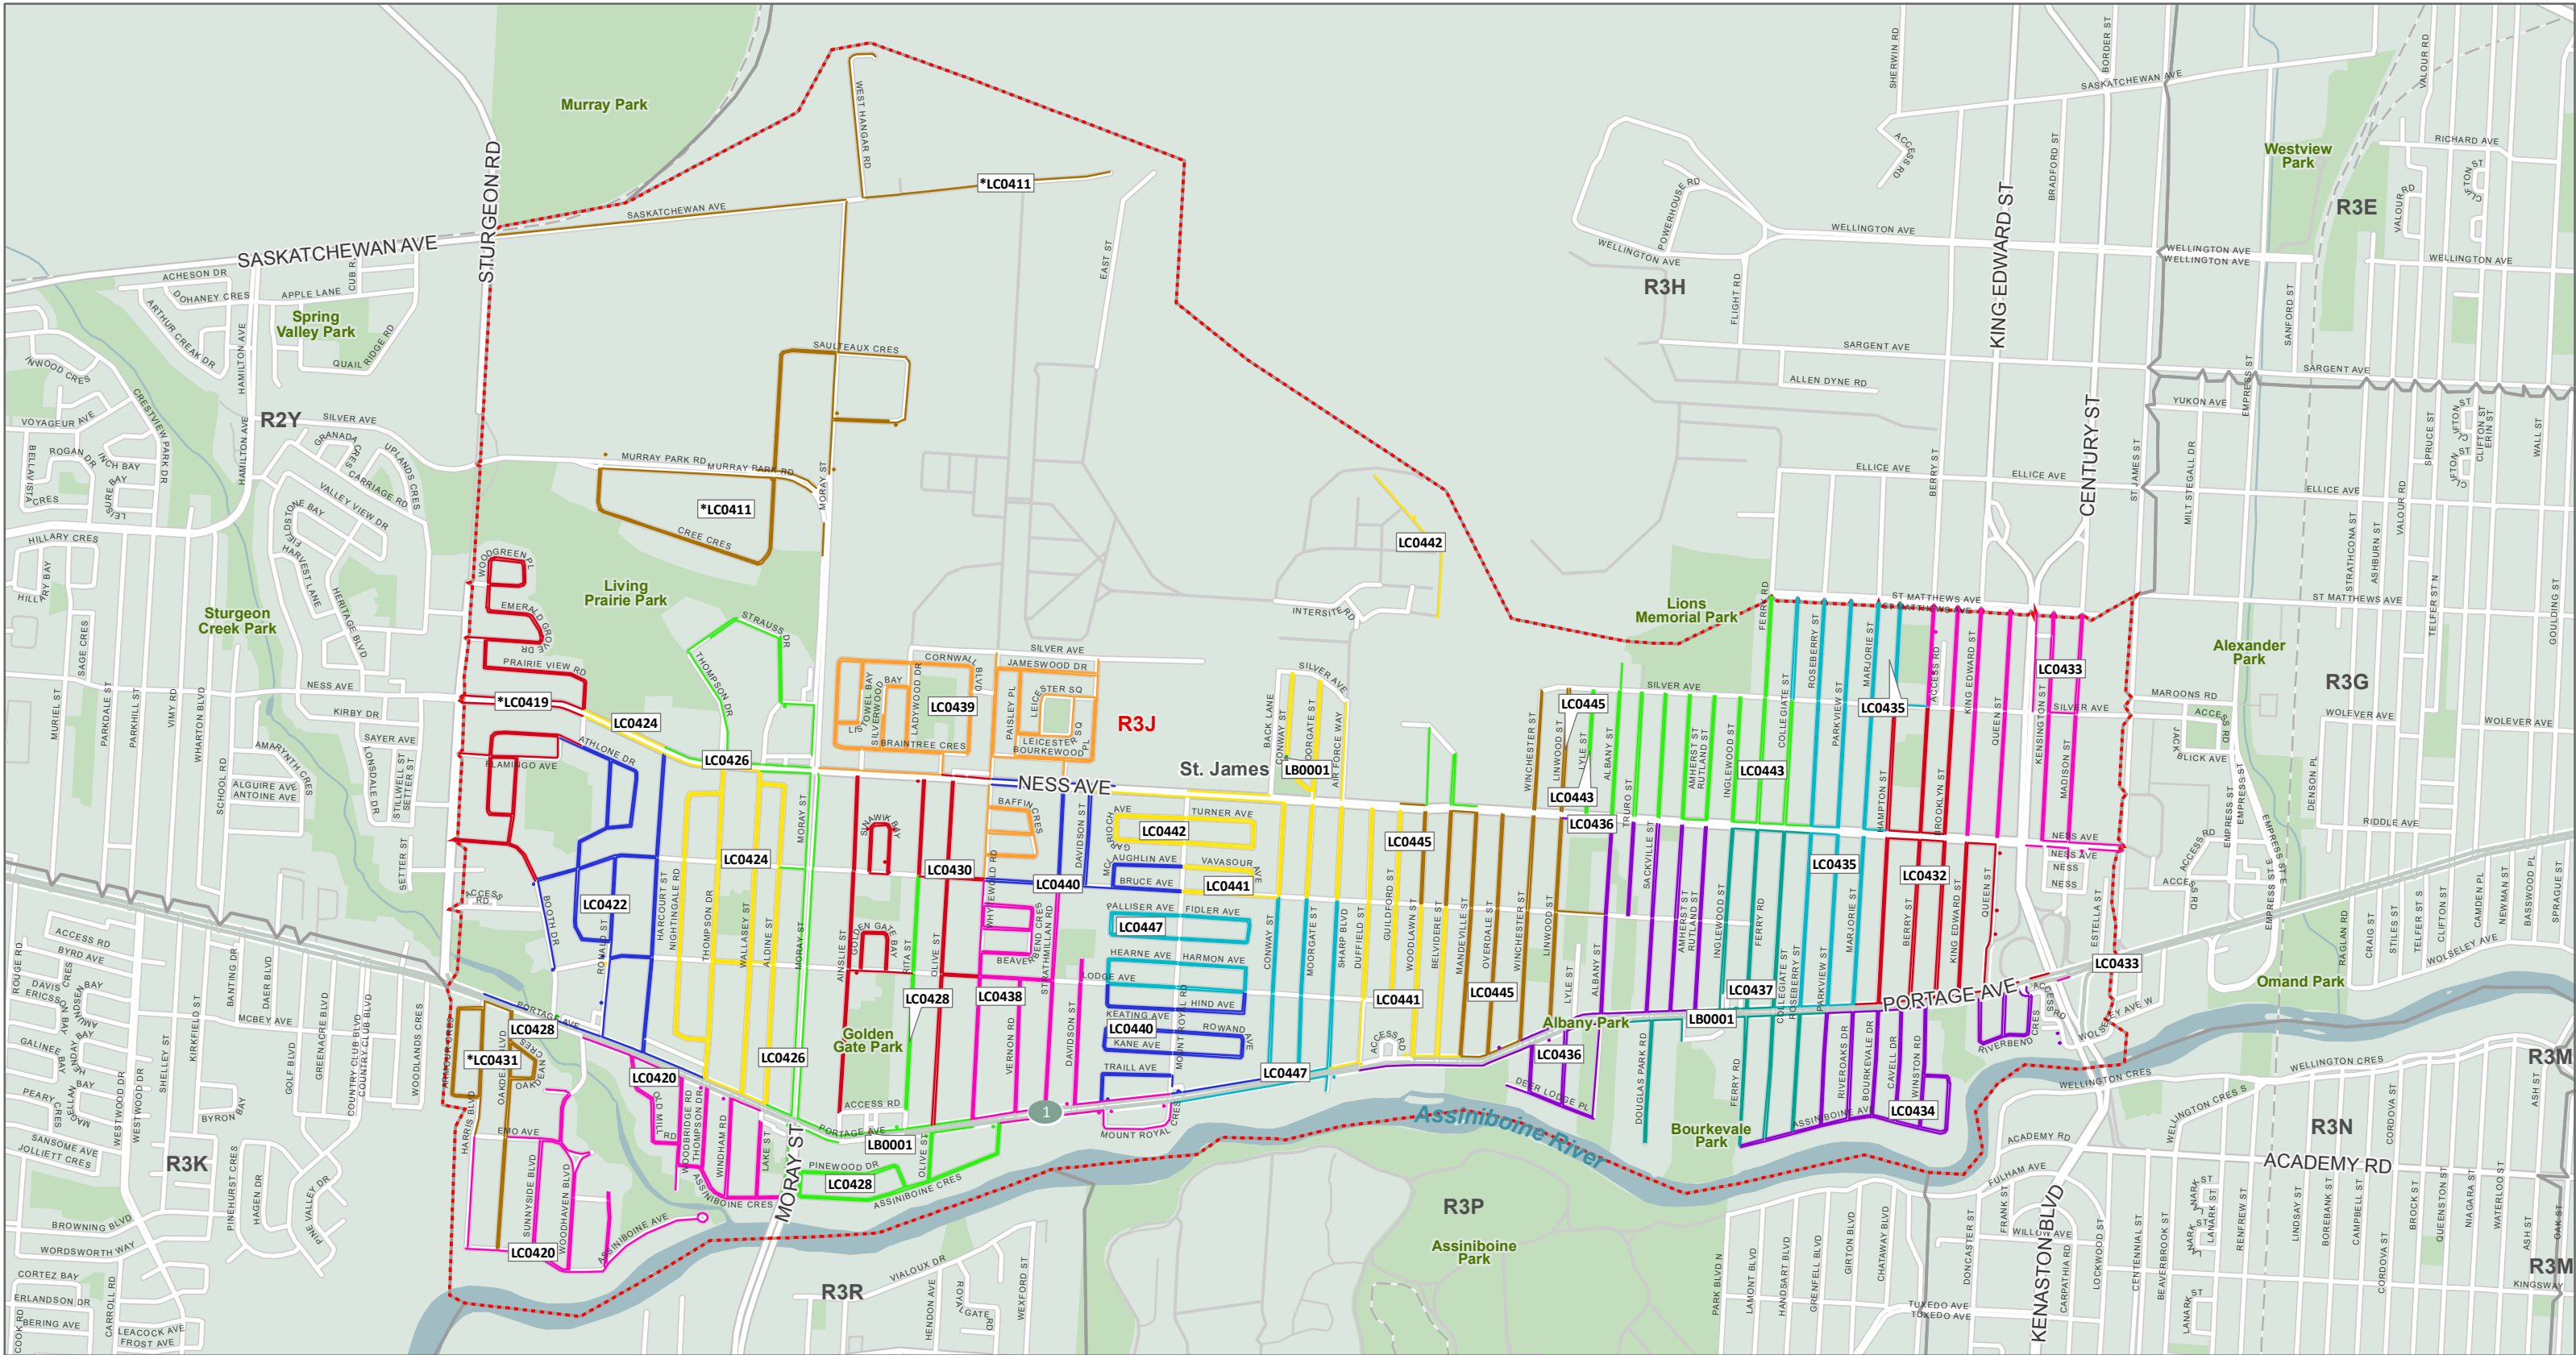

The Delivery Mode names that have an asterisk (*) indicate Modes that are split between more than one (1) FSA.
Les noms des modes de livraison avec un astérisque (*) indiquent des modes partagés entre plusieurs RTA.

From anywhere... De partout...
to anyone jusqu'à vous

FSA Map Carte de RTA

Copyright © Canada Post Corporation, 2020 - This map is provided for the sole use of Canada Post customers in preparing their mail. Any other use, including resale and the use of the map as a component of another product or service, is strictly prohibited. The map is provided "as is" and Canada Post disclaims any warranty whatsoever. The map must be used only during the validity period noted and must be destroyed following the expiry of such validity period. If no validity period is indicated on the map, the map must be destroyed 30 days from the date you obtained the map from Householder Counts & Maps. All rights not expressly granted are reserved by Canada Post and its licensors.
Tous droits réservés © Société canadienne des postes, 2020 - L'utilisation de cette carte est réservée exclusivement aux clients de Postes Canada pour la préparation de leur courrier. Toute autre utilisation, y compris la revente ou l'utilisation de la carte comme complément à un autre produit ou service, est strictement interdite. La carte est fournie « telle quelle » et Postes Canada décline toute garantie de quelque nature que ce soit. La carte ne peut être utilisée que pendant la période de validité susmentionnée et doit être détruite après l'expiration de ladite période de validité. Si aucune période de validité n'est indiquée sur la carte, la carte doit être détruite dans les trente jours suivant la date où vous l'avez obtenue par Nombre de chefs de ménage et cartes. Tous les droits qui ne sont pas expressément accordés dans le cadre des modalités d'utilisation sont réservés à Postes Canada et à ses concédants.