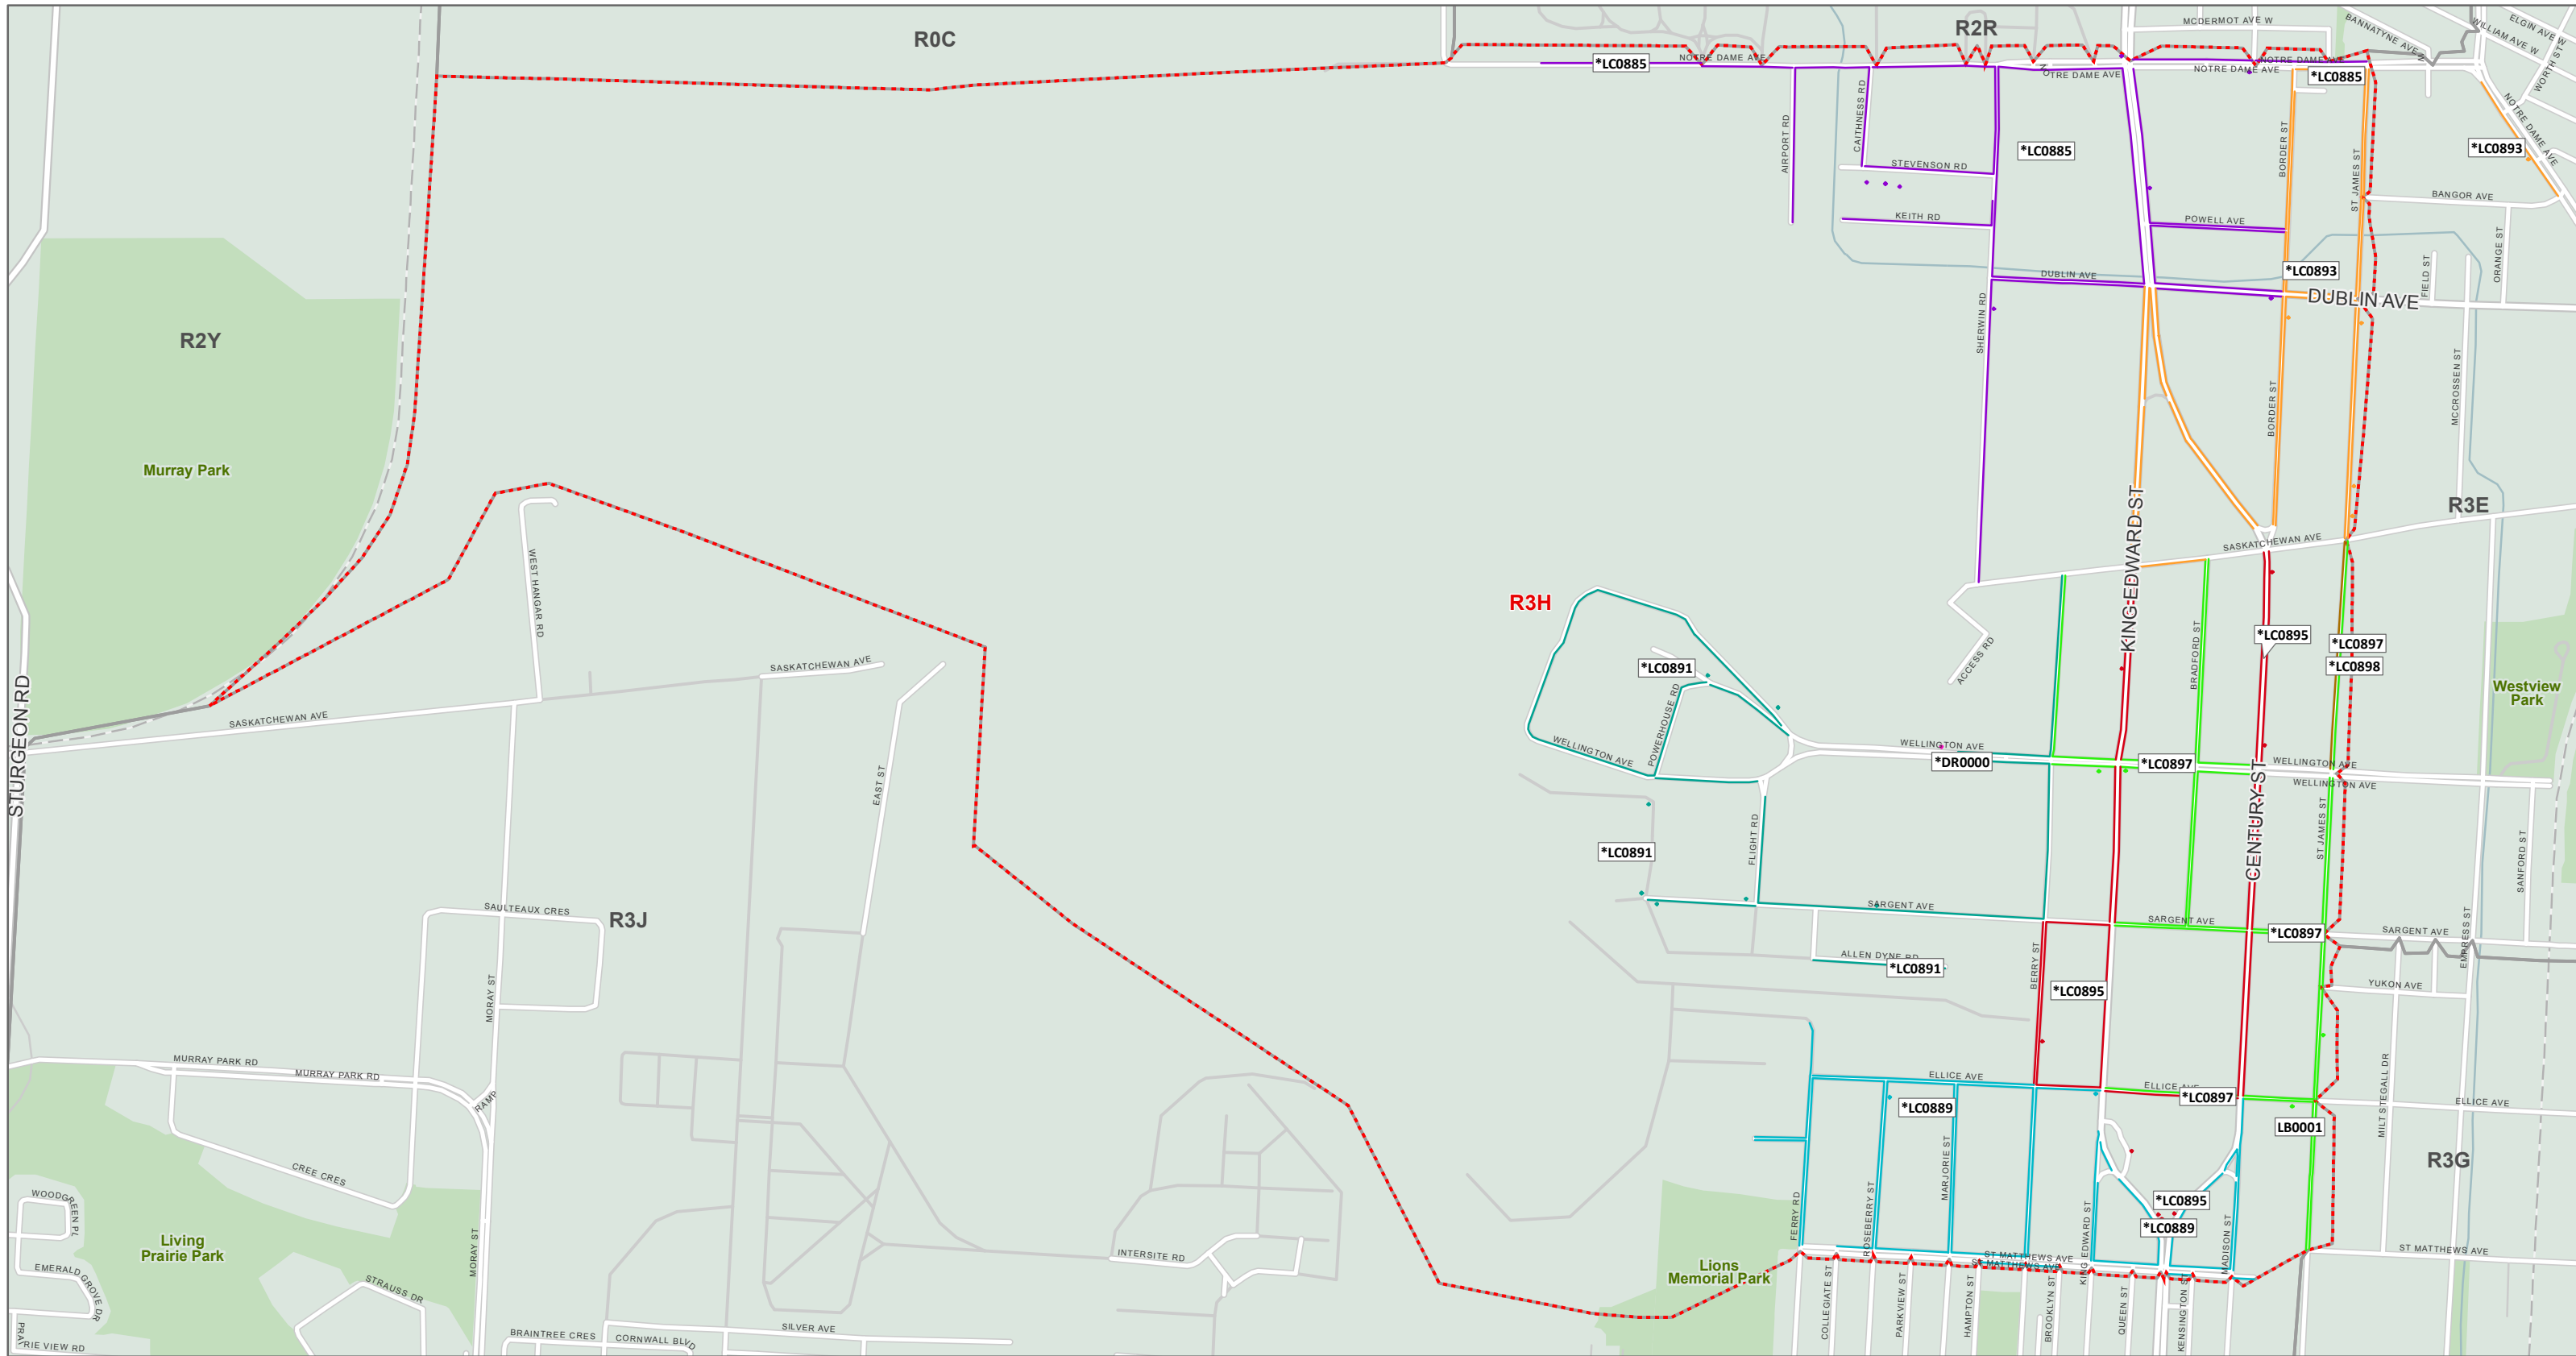

The Delivery Mode names that have an asterisk (*) indicate Modes that are split between more than one (1) FSA.
Les noms des modes de livraison avec un astérisque (*) indiquent des modes partagés entre plusieurs RTA.

From anywhere... De partout...
to anyone jusqu'à vous

FSA Map Carte de RTA

Copyright © Canada Post Corporation, 2020 - This map is provided for the sole use of Canada Post customers in preparing their mail. Any other use, including resale and the use of the map as a component of another product or service, is strictly prohibited. The map is provided "as is" and Canada Post disclaims any warranty whatsoever. The map must be used only during the validity period noted and must be destroyed following the expiry of such validity period. If no validity period is indicated on the map, the map must be destroyed 30 days from the date you obtained the map from Householder Counts & Maps. All rights not expressly granted are reserved by Canada Post and its licensors.
Tous droits réservés © Société canadienne des postes, 2020 - L'utilisation de cette carte est réservée exclusivement aux clients de Postes Canada pour la préparation de leur courrier. Toute autre utilisation, y compris la revente ou l'utilisation de la carte comme complément à un autre produit ou service, est strictement interdite. La carte est fournie « telle quelle » et Postes Canada décline toute garantie de quelque nature que ce soit. La carte ne peut être utilisée que pendant la période de validité susmentionnée et doit être détruite après l'expiration de ladite période de validité. Si aucune période de validité n'est indiquée sur la carte, la carte doit être détruite dans les trente jours suivant la date où vous l'avez obtenue par Nombre de chefs de ménage et cartes. Tous les droits qui ne sont pas expressément accordés dans le cadre des modalités d'utilisation sont réservés à Postes Canada et à ses concédants.