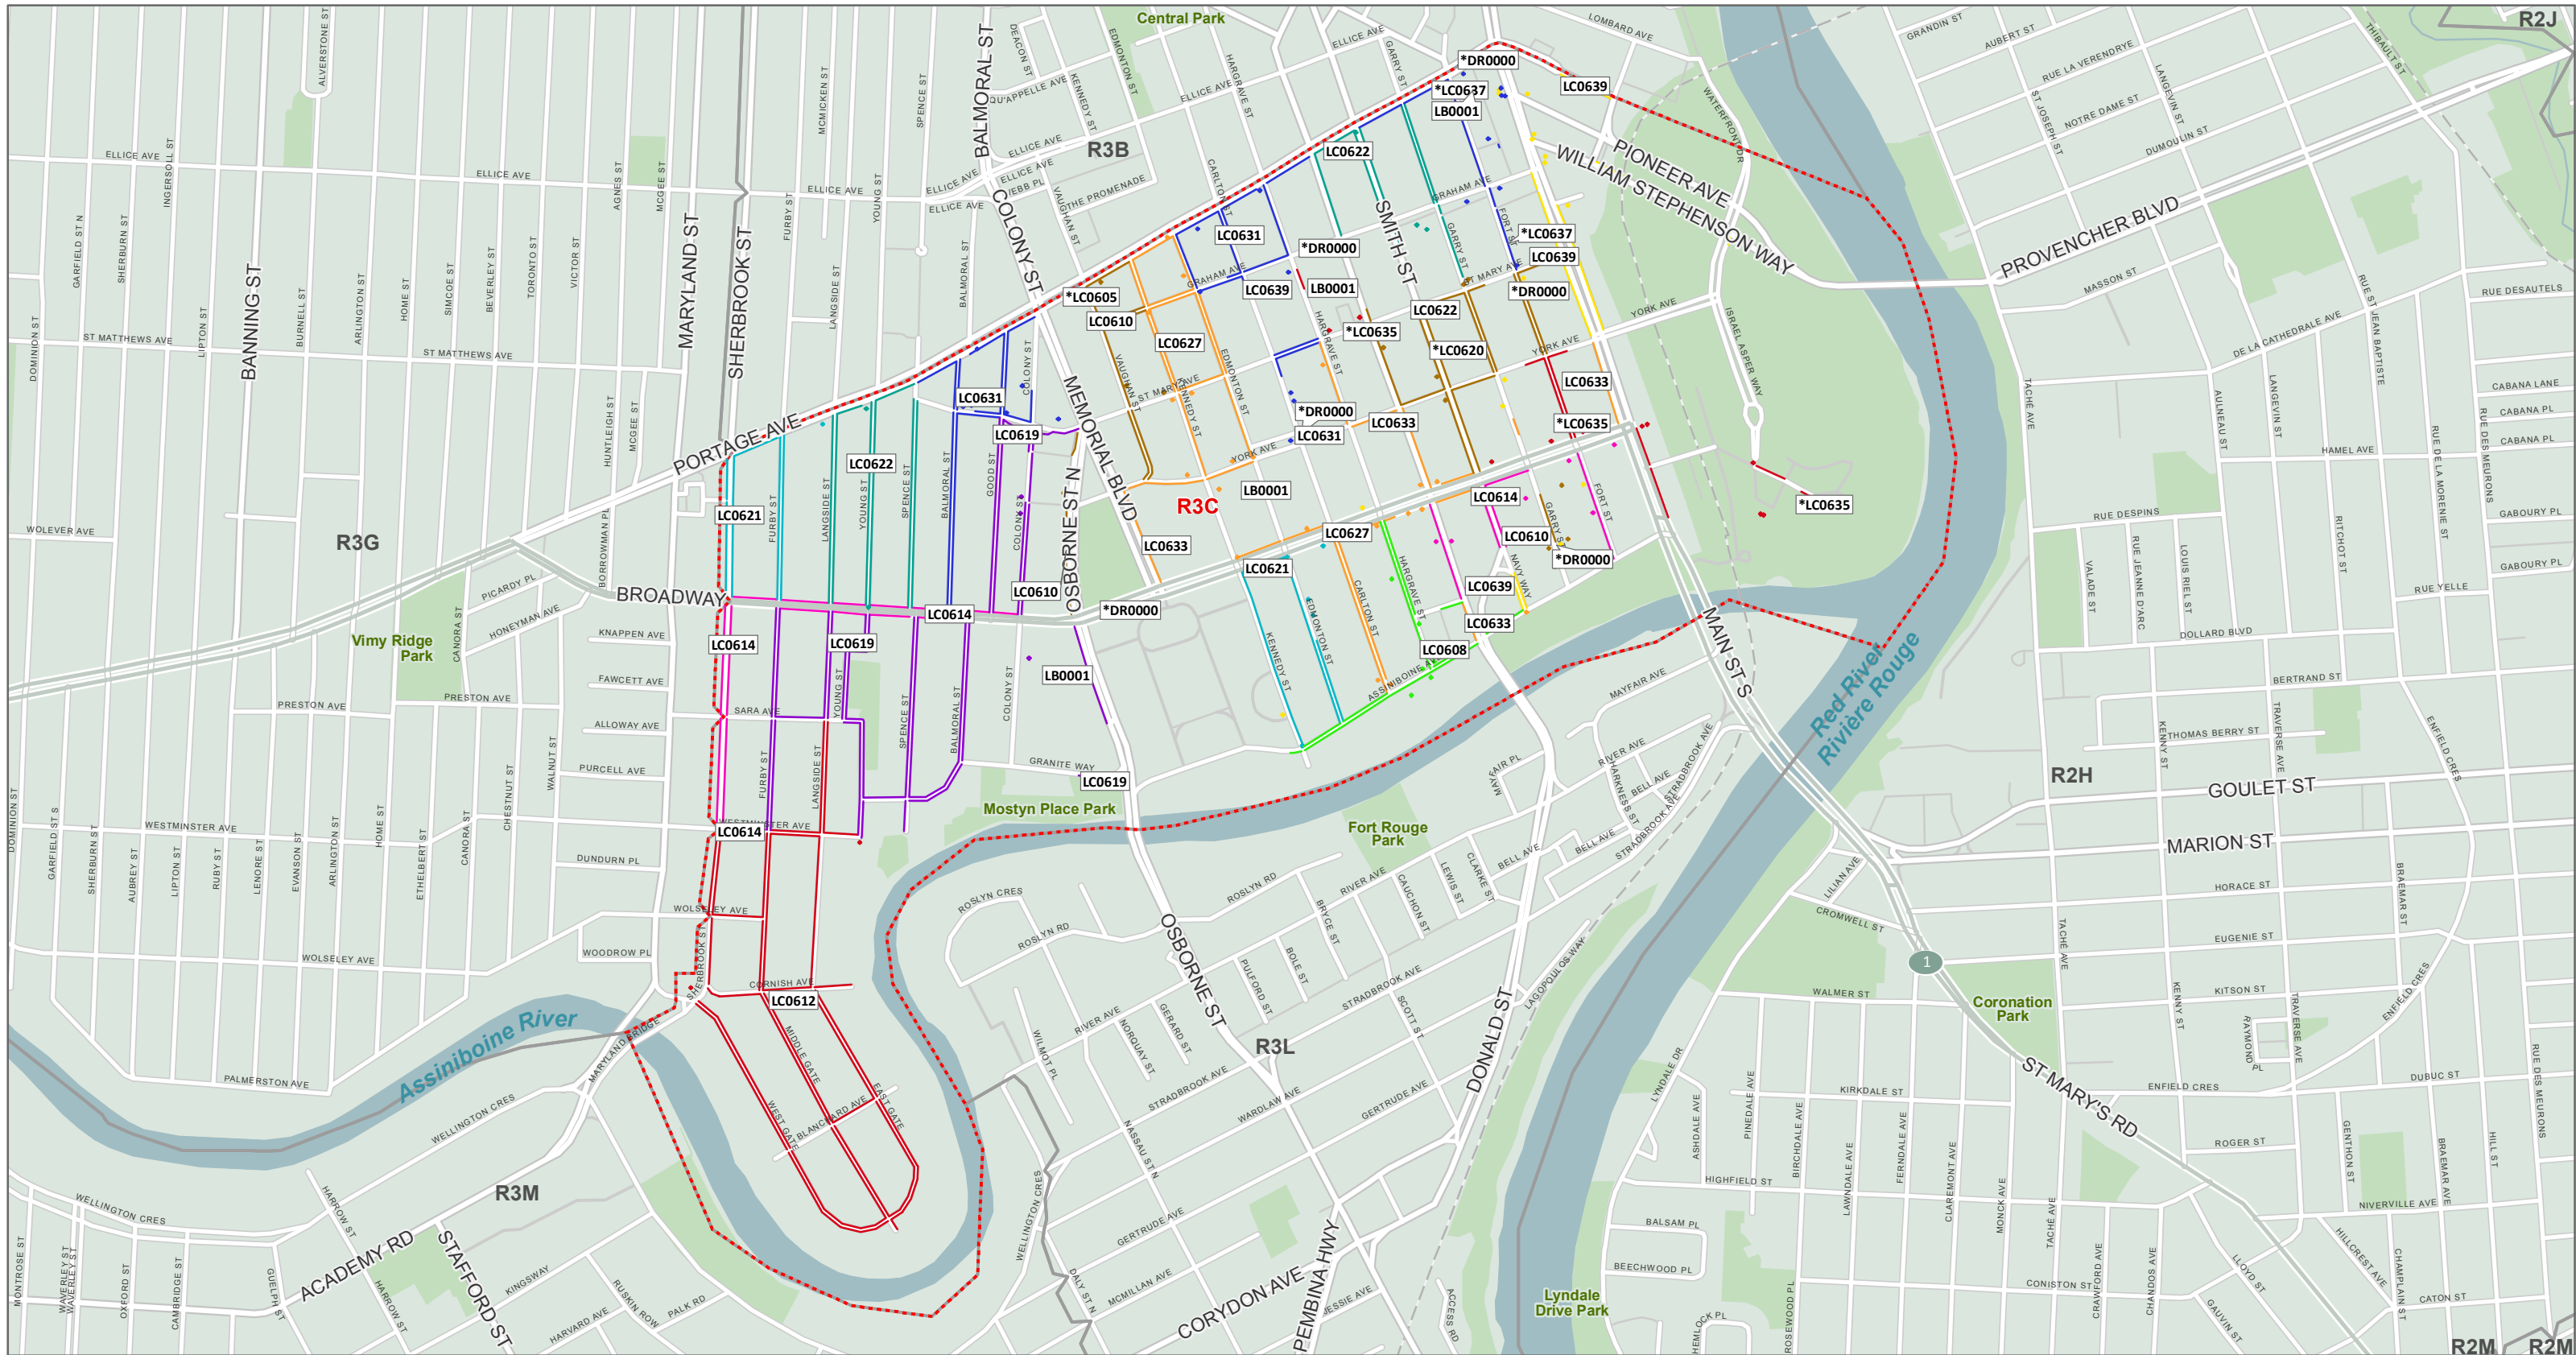

The Delivery Mode names that have an asterisk (*) indicate Modes that are split between more than one (1) FSA.
Les noms des modes de livraison avec un astérisque (*) indiquent des modes partagés entre plusieurs RTA.

From anywhere... De partout...
to anyone jusqu'à vous

FSA Map Carte de RTA

Copyright © Canada Post Corporation, 2020 - This map is provided for the sole use of Canada Post customers in preparing their mail. Any other use, including resale and the use of the map as a component of another product or service, is strictly prohibited. The map is provided "as is" and Canada Post disclaims any warranty whatsoever. The map must be used only during the validity period noted and must be destroyed following the expiry of such validity period. If no validity period is indicated on the map, the map must be destroyed 30 days from the date you obtained the map from Householder Counts & Maps. All rights not expressly granted are reserved by Canada Post and its licensors.
Tous droits réservés © Société canadienne des postes, 2020 - L'utilisation de cette carte est réservée exclusivement aux clients de Postes Canada pour la préparation de leur courrier. Toute autre utilisation, y compris la revente ou l'utilisation de la carte comme complément à un autre produit ou service, est strictement interdite. La carte est fournie « telle quelle » et Postes Canada décline toute garantie de quelque nature que ce soit. La carte ne peut être utilisée que pendant la période de validité susmentionnée et doit être détruite après l'expiration de ladite période de validité. Si aucune période de validité n'est indiquée sur la carte, la carte doit être détruite dans les trente jours suivant la date où vous l'avez obtenue par Nombre de chefs de ménage et cartes. Tous les droits qui ne sont pas expressément accordés dans le cadre des modalités d'utilisation sont réservés à Postes Canada et à ses concédants.